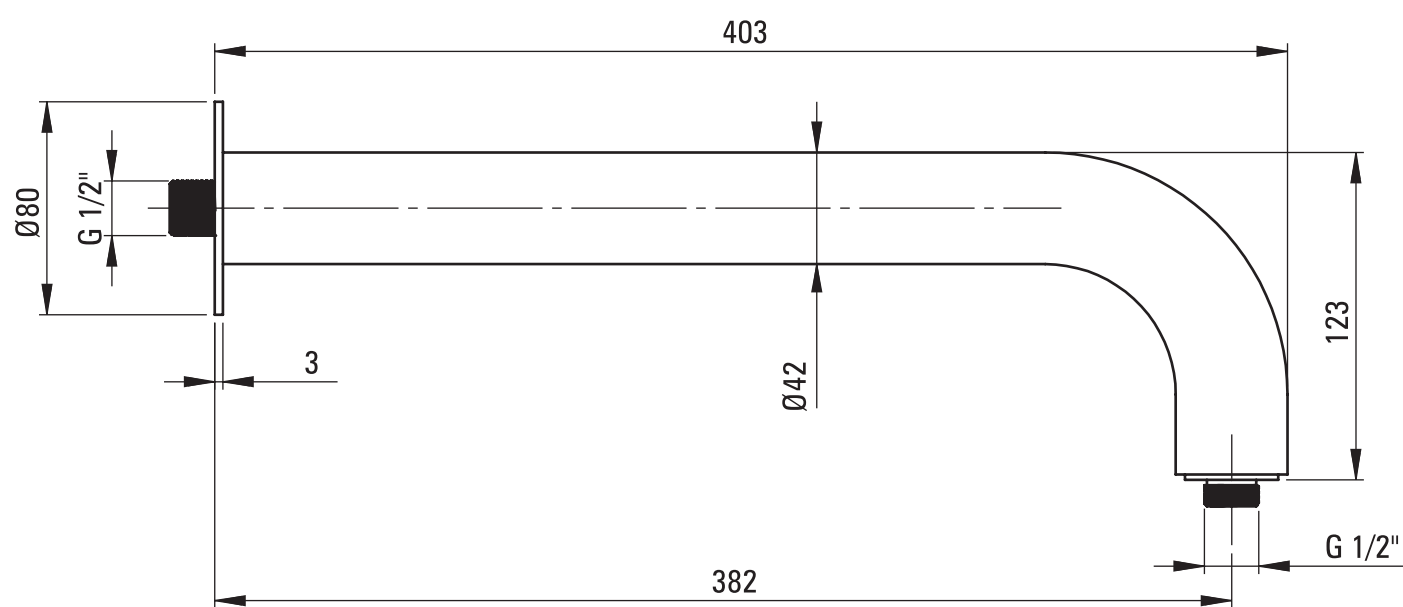

14X5X43.5CM

- PL WYLEWKA PRYSZNICOWA
- EN SHOWER SPOUT
- DE DUSCHARM
- RU ИЗЛИВ ДЛЯ ДУША
- HU ZUHANY KIFOLYÓCSŐ
- RO TEAVĂ DE DUȘ
- UA НОСИК ДЛЯ ДУШУ
- IT BOCCA PER DOCCIA

deante

deante

- PL WYLEWKA ŚCIENNA
  MATERIAŁ: MOSIĄDZ
- EN WALL SPOUT
  MATERIAL: BRASS
- DE WANDLAUFLAUF
  MATERIAL: MESSING
- RU КРАН НАСТЕННЫЙ
  МАТЕРИАЛ: ЛАТУНЬ
- HU FALI KIFOLYÓCSŐ
  ANYAG: SÁRGARÉZ
- RO PIPĂ DE PERETE
  MATERIAL: ALAMĂ
- UA НАСТІННИЙ НОСИК
  МАТЕРІАЛ: ЛАТУНЬ
- IT BOCCA A MURO
  MATERIALE: OTTONE

www.deante.eu [/deantepl](#) [/deantepolska](#) [/deantepl](#)

deante

deante

deante

WWW.DEANTE.EU

WYLEWKA PRYSZNICOWA

- SHOWER SPOUT
- DUSCHARM
- ИЗЛИВ ДЛЯ ДУША
- ZUHANY KIFOLYÓCSŐ
- TEAVĂ DE DUȘ
- НОСИК ДЛЯ ДУШУ
- BOCCA PER DOCCIA